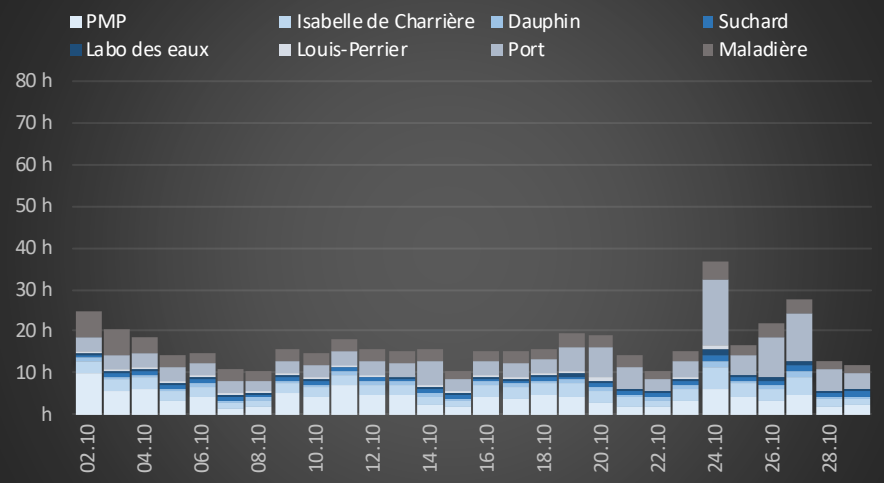

Relevage Ouest en heure de pompage par jour

Relevage Est en heure de pompage par jour

pluviométrie mm
Neuchâtel
Chaumont