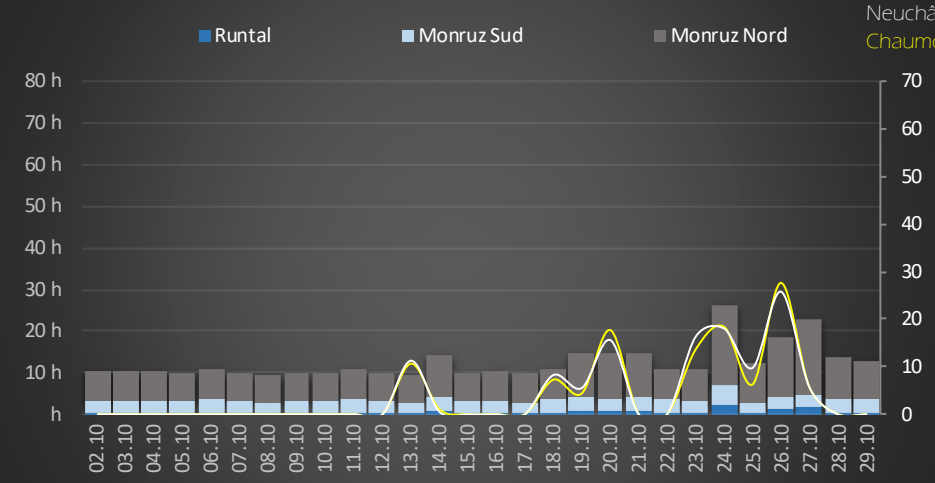

Relevage Ouest en heure de pompage par jour

Relevage Est en heure de pompage par jour

pluviométrie mm
Neuchâtel
Chaumont